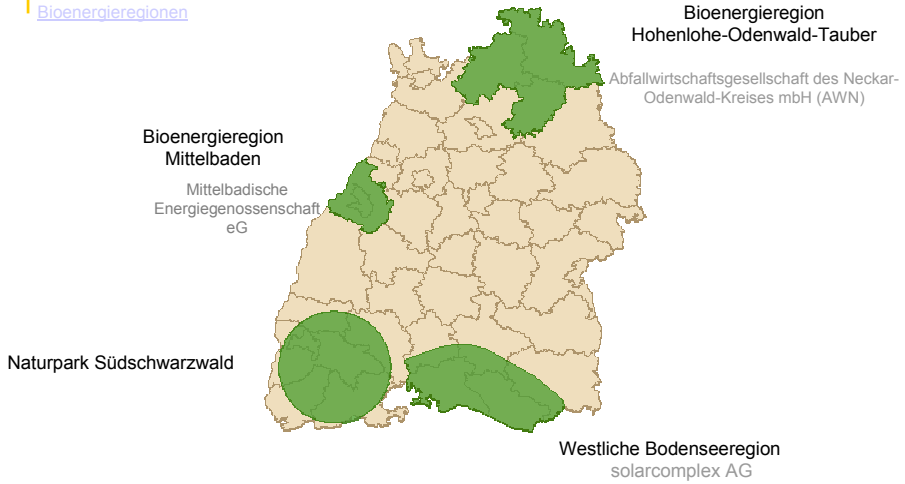

Wettbewerb Bioenergie-Regionen

des Bundesministeriums für Ernährung, Landwirtschaft und Verbraucherschutz

Die 100 Bioenergiedörfer-Kampagne

Kurzbewerbung / Ideenskizze zum 30.6.2008

Freiburg, den 22.10.2008

Dipl.-Ing. Rainer Schüle

- Geschäftsführer -

Energieagentur
Regio Freiburg

Bioregionen-Wettbewerb Phase 2

QUALITÄTS
NATURPARK

Naturpark
Südschwarzwald e.V.

Besprechungspunkte

- **Wettbewerbsergebnisse Phase 1**
- **Antragsinhalte der Bewerbungsskizze Phase 1**
- **Projekt-Unterstützer und Beteiligte**
- **Letter of Intent**

Wettbewerbsergebnisse

Naturpark
Südschwarzwald e.V.

Bioenergieregionen

© Energieagentur Regio Freiburg GmbH

Energieagentur
Regio Freiburg

Naturpark Südschwarzwald

Naturpark
Südschwarzwald e.V.

© Energieagentur Regio Freiburg GmbH