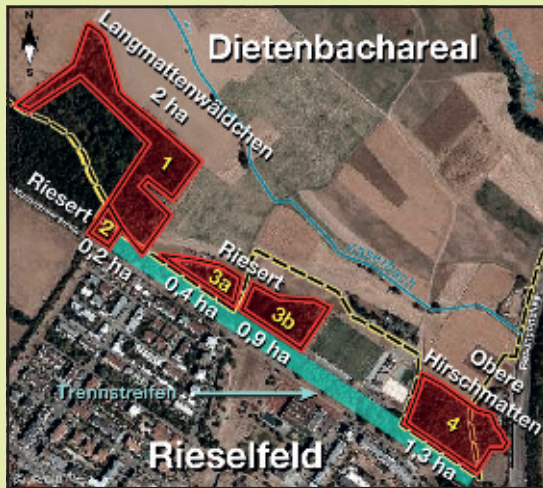

♥ Mein Patenbaum
im Dietenbach lebt
und atmet. Noch.

Aber die Rodung droht.
Hilf mit einer Baumpatenschaft
die wertvollen Bäume und
Wälder in Freiburg Dietenbach
zu erhalten und unterstütze den
Protest gegen die Rodung
von ca. 5 ha Wald (mehr als
3.700 größere Bäume!) für den
Neubaustadtteil Dietenbach.

Alle 3 Sekunden wird weltweit ein Waldstück in der Größe eines
Fußballfeldes gerodet. In Deutschland verschwinden täglich
60ha Grünland unter Beton. Mit fatalen Folgen für unser Klima
und unsere Zukunft. Stoppt Dietenbach **JETZT!**

Hintergrund:

„Für Dietenbach wird kein einziger Baum gefällt“ so die Aussage der Stadt während des Bürgerentscheides 2019.

Ein Jahr später bereits will man nichts mehr davon wissen: **fast alle Waldflächen zwischen Rieselfeld und Dietenbach stehen auf der Rodungsliste.**

◀ siehe rot markierte Flächen)

Viele Bäume wurden in letzter Zeit umweltgerecht mit Sumpfkalk nummeriert, ihnen wurde so ein Gesicht und eine Stimme gegeben. **Die Patenschaft für einen Baum mit GPS-Daten kostet 35,- €**, damit hilfst Du unserem Protest gegen die Rodung und Vernichtung der ökologisch wertvollen Wälder und der Dietenbacher Acker- und Grünflächen. **Wir stehen für den Erhalt der Dietenbacher Aue als Lebensraum für zahlreiche Tiere, Erholungsgebiet für uns Menschen und für die regionale Landwirtschaft.**